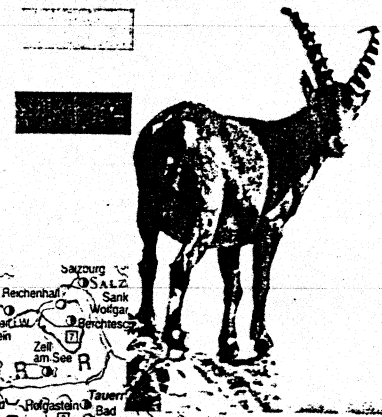

alpenversion

ROGUSTALL SCHAZFFER

PR-18

dia dowolnych wykonawców
1972 (5'-15')

ob el-p comp

1 **ppp** **artikul.** **Sie**

2 **mf** **art.** **3** **p** **art.** **VARI** **sollten** **f** **art.**

4 **mp** **das** **art.** **5** **pp** **art.** **6** **f** **art.** **Original**